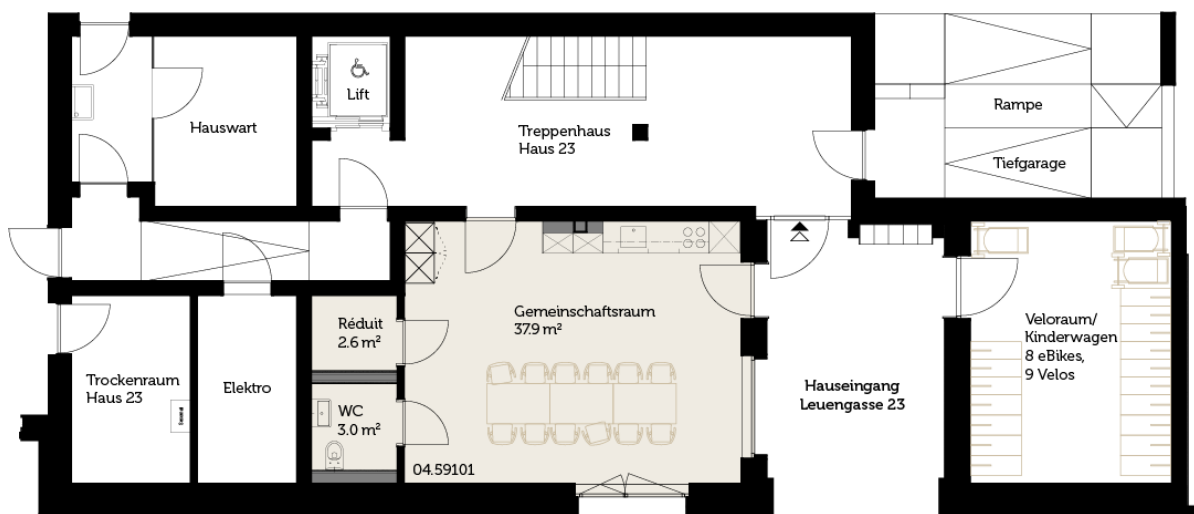

## Gemeinschaftsraum

Leuengasse 23, 8142 Uitikon

Etage

1. Untergeschoss

Nutzfläche

ca. 35.0 m<sup>2</sup>

Massverschiebungen, Änderungen und Korrekturen bleiben vorbehalten.

1:150